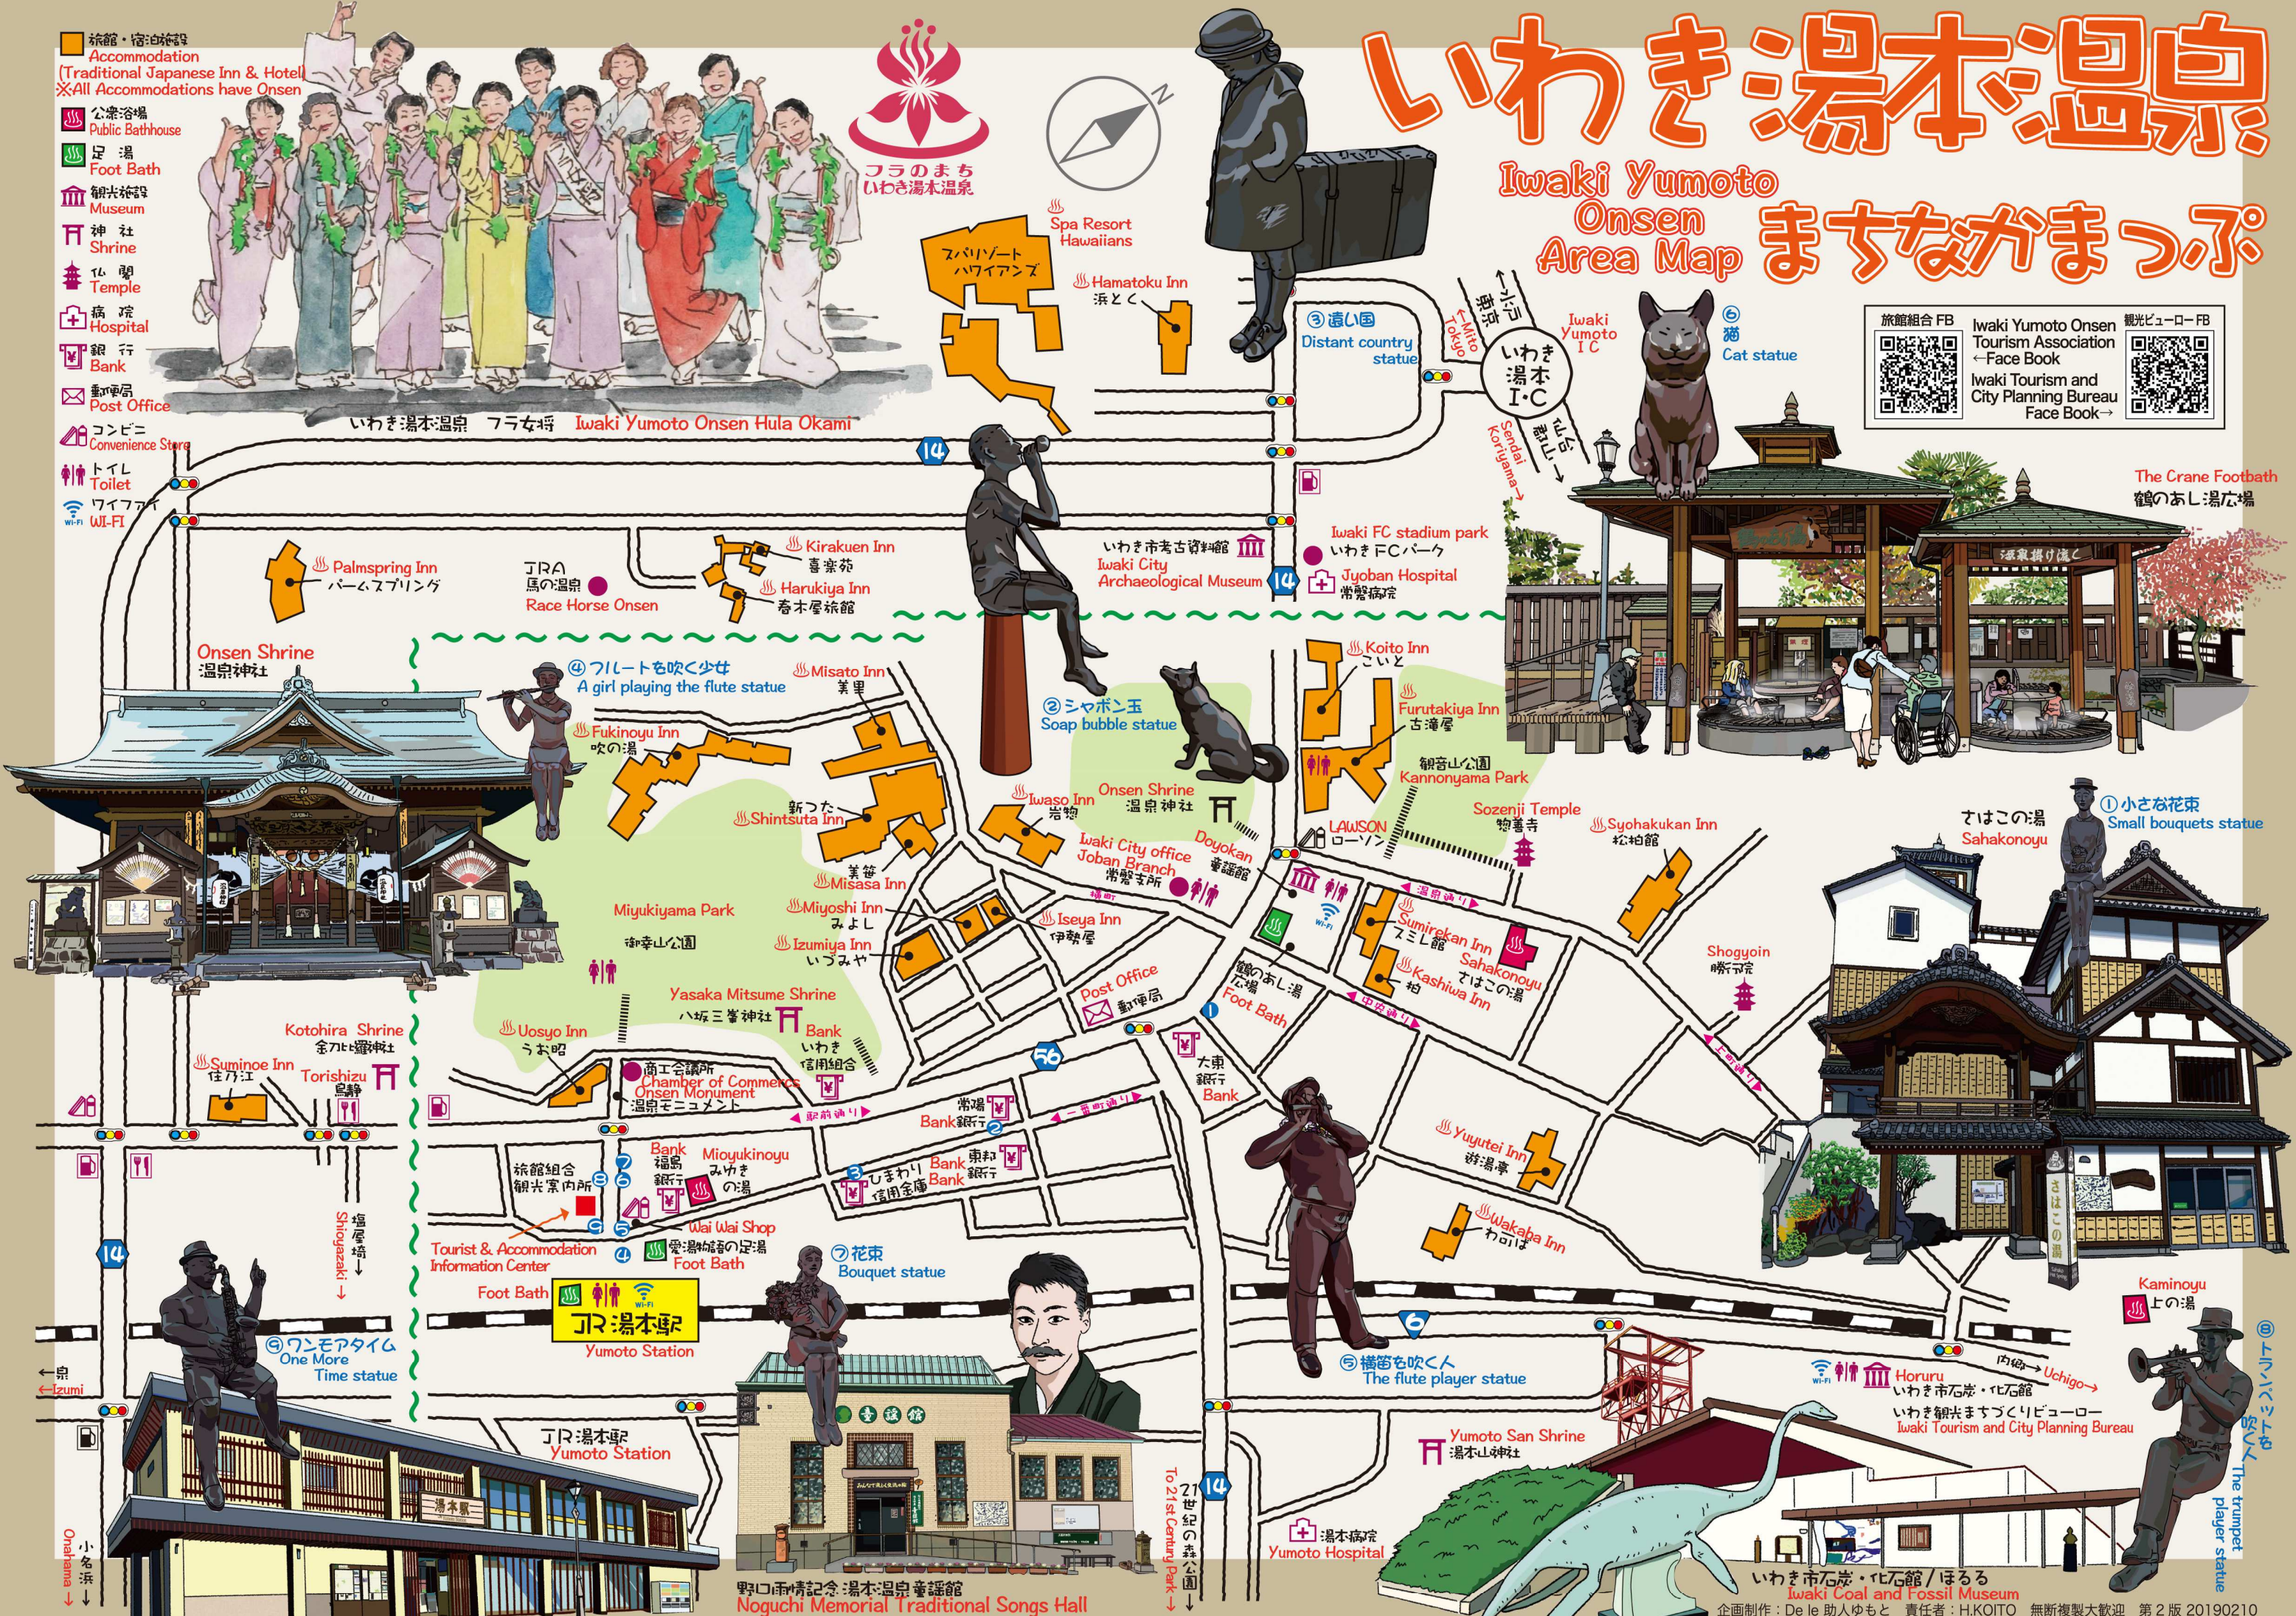

JR湯本駅
Yumoto Station

いわき市石炭・化石館/ほるる
Iwaki Coal and Fossil Museum

旅館組合 FB

Iwaki Yumoto Onsen
Tourism Association
← Face Book

観光ビューロー FB