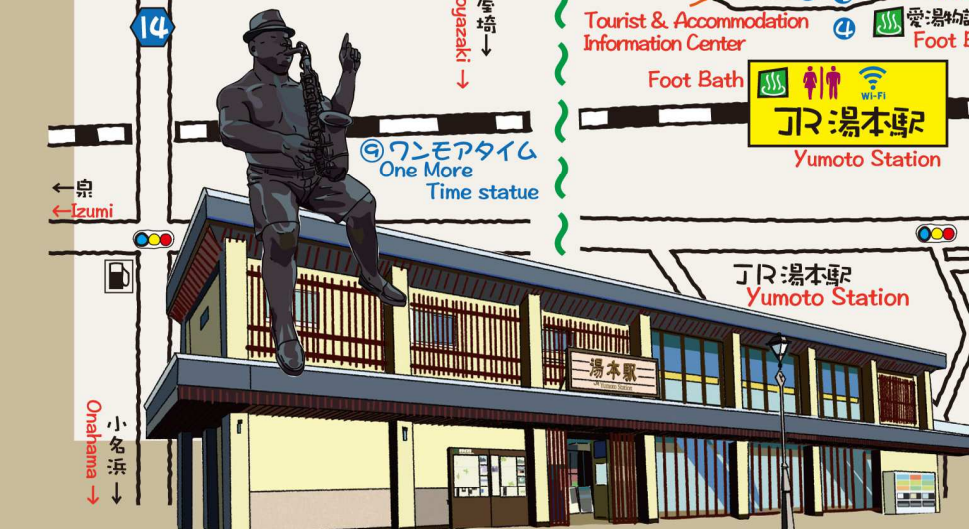

JR湯本駅
Yumoto Station